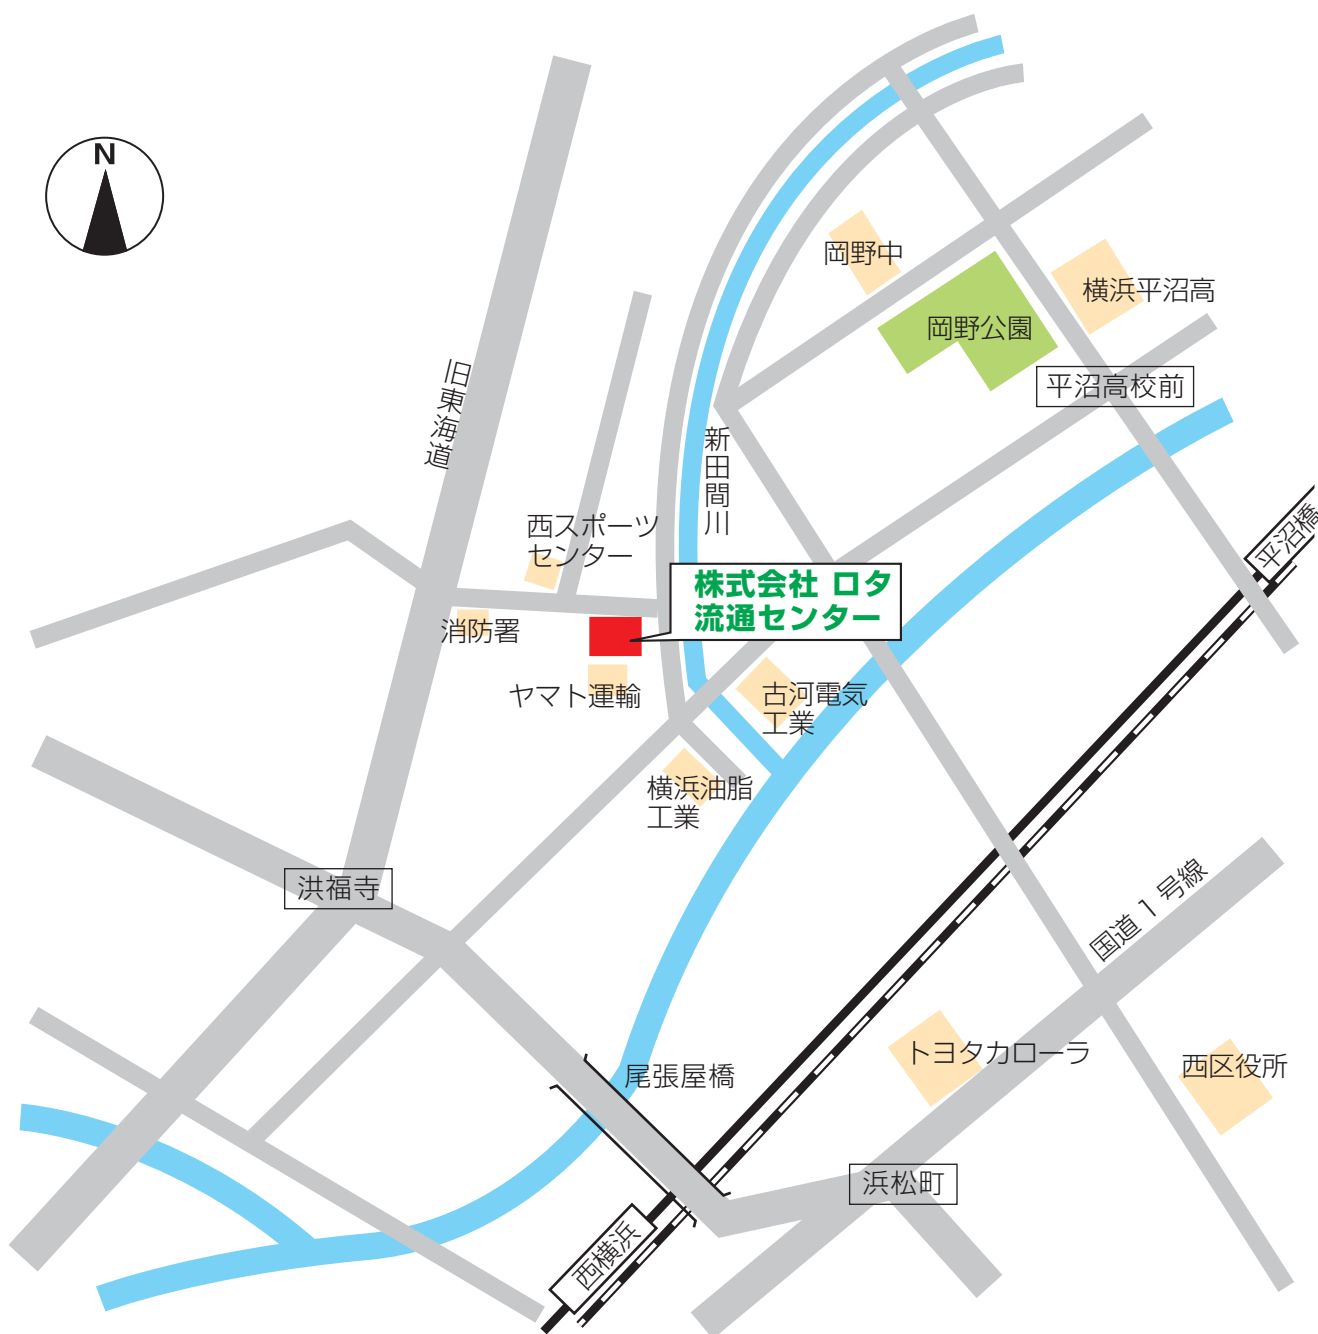

ROTA

株式会社 ロタ

アクセスご案内

流通センター ご案内

交通のご案内

- JR 西横浜駅 より徒歩で約 12 分
- JR 横須賀線・平沼橋駅 より徒歩で約 12 分

<住所> 神奈川県横浜市西区浅間町 4-334-1

<電話> 045-317-7301