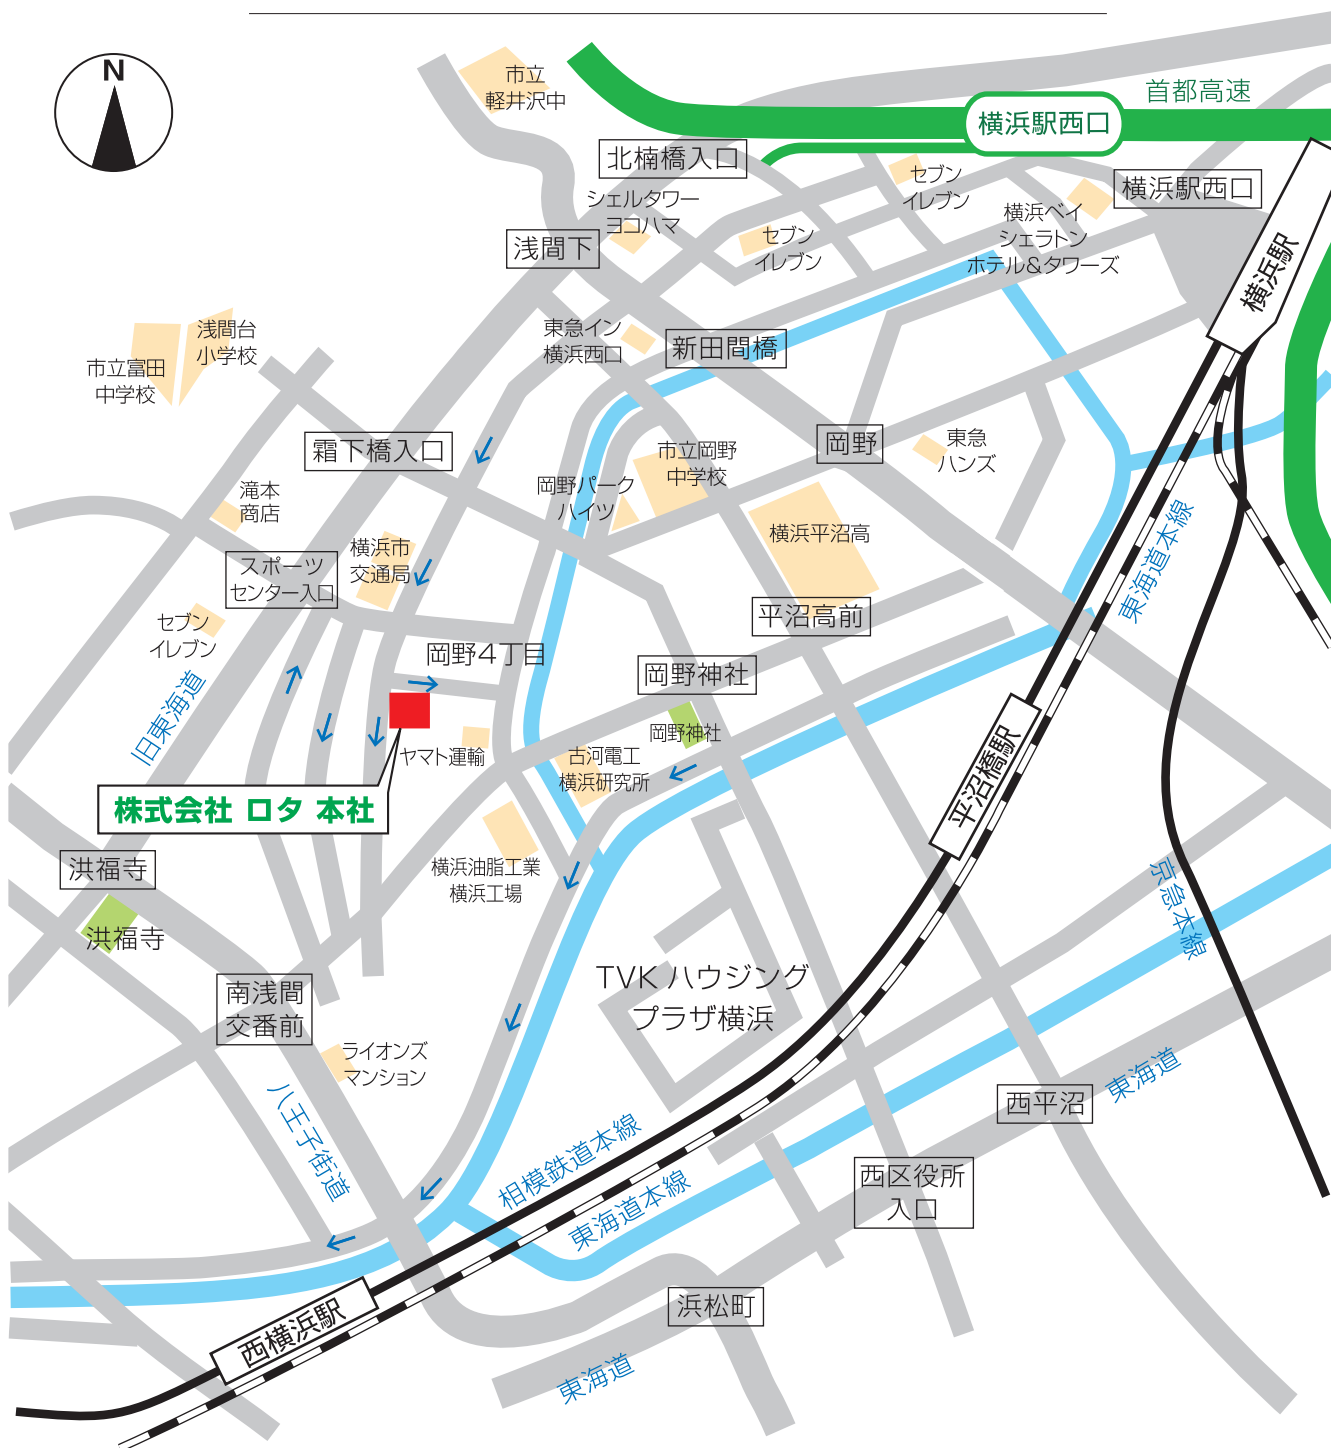

本社のご案内

交通のご案内

- JR 横浜駅西口から徒歩 20 分

<住所>神奈川県横浜市西区浅間町 4-334-6 ベイサイド浅間町マンション 1F

<電話>045-317-7631 <FAX>045-317-7633